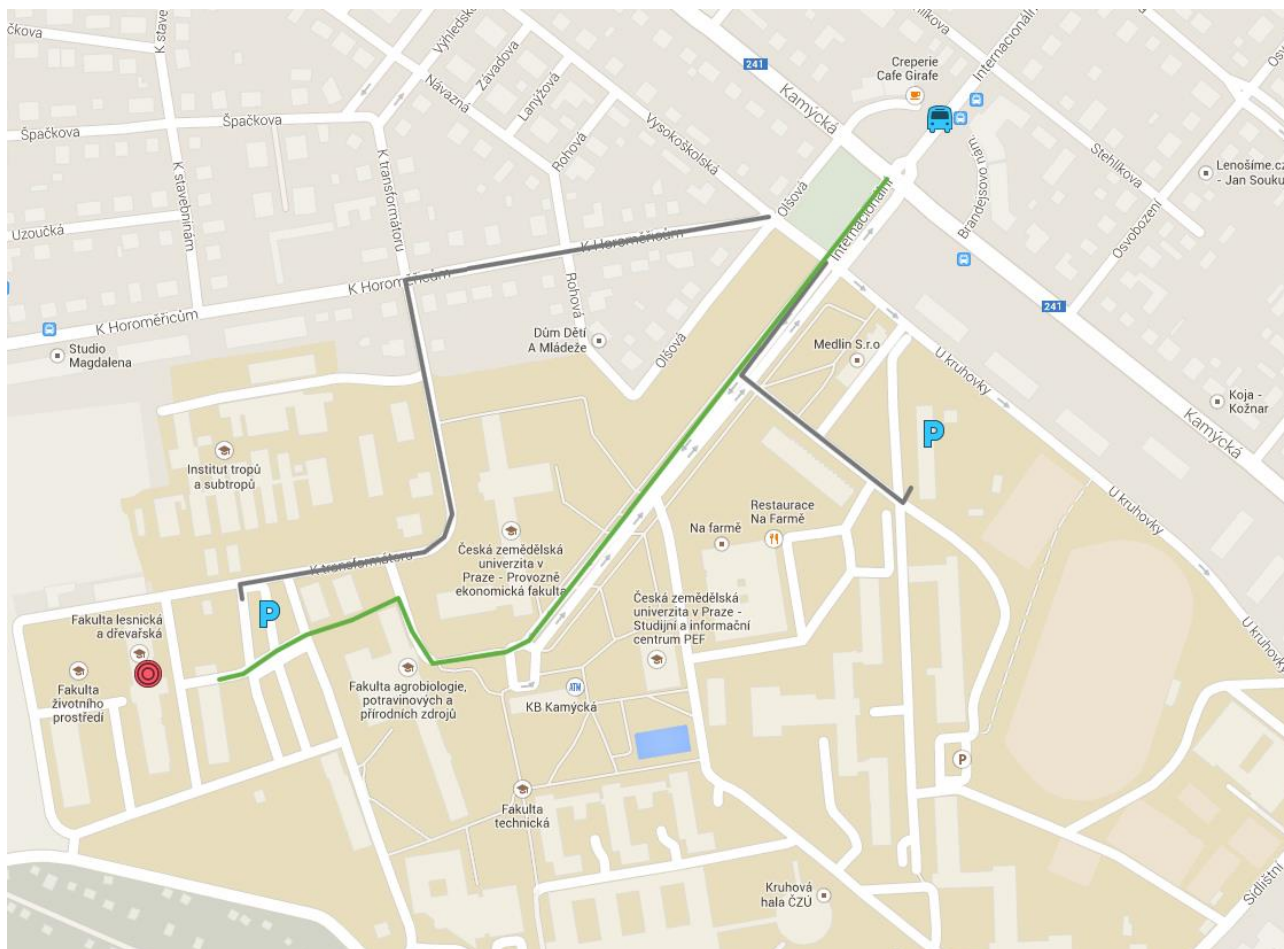

Praktické informace

Mapu v plné velikosti s legendou najdete [zde](#). Plánek kampusu je na [stránkách fakulty](#).

V kampusu univerzity je možnost parkovat na vyznačených parkovištích.

Registrujte se prosím do 11. listopadu 2013 na adrese trnkovae@fld.czu.cz. Tamtéž budou zodpovězeny i Vaše dotazy.